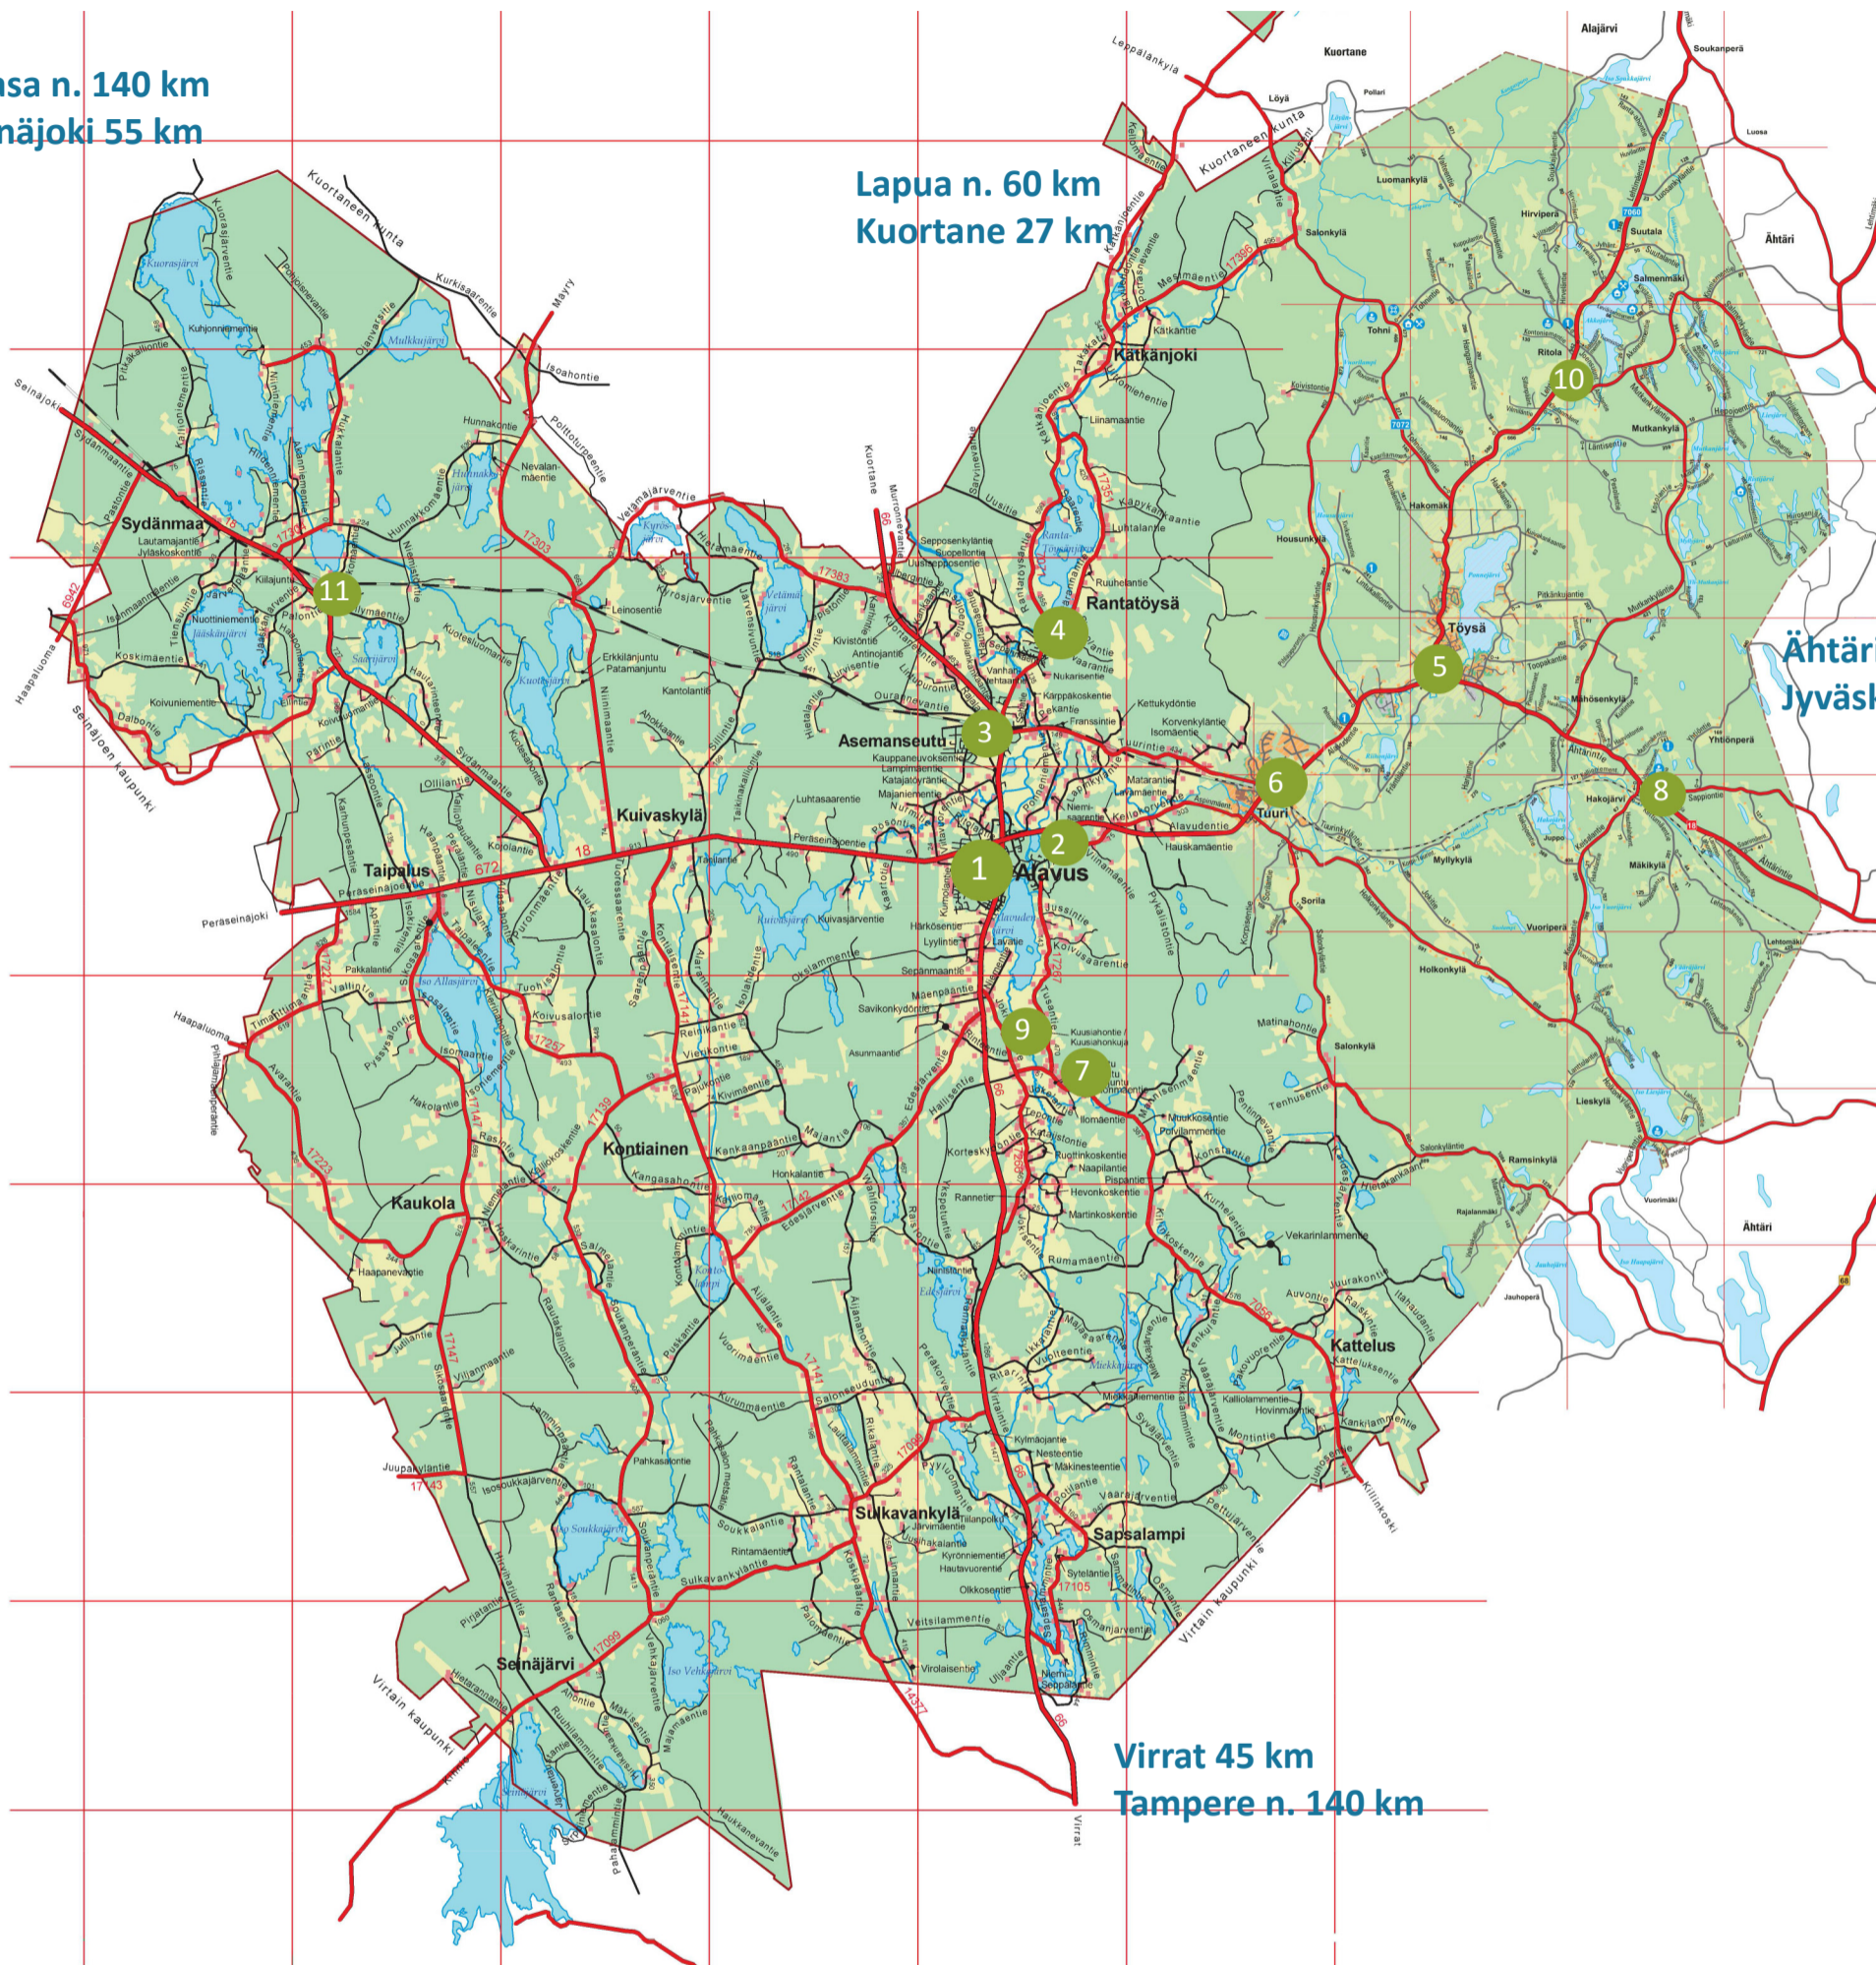

Rakentajille hyvää ja kaunista.

Tutustu valikoimaamme, ota yhteyttä ja toteuta unelmasi omasta kodista.

Vaasa n. 140 km
Seinäjoki 55 km

Lapua n. 60 km
Kuortane 27 km

Ähtäri 30 km
Jyväskylä 130 km

1. Alavuden keskusta

- Härkölä
- Kumola
- Lahdenranta

2. Salmi & Tervasmäki

- Salmenvuori
- Salmenkaari
- Tervasmäki

3. Asemansetu

- Riikunoja

4. Rantatöysä

- Mäkiranta

5. Töysän kirkonkylä

- Haveri
- Koskimaa
- Ojanperä
- Tarkiainen
- Urheilukenttä
- Vuorenmaa

6. Tuuri

- Mäkelä
- Saurakallio
- Talasniitty
- Talastie
- Matara

7. Autionmäki

- Hautalahti
- Putkitie
- Tervaskuja

9. Kuusiaho

- Joensuuntie
- Tapiola

11. Sydänmaa

- Sydänpalo
- Sydänkiila