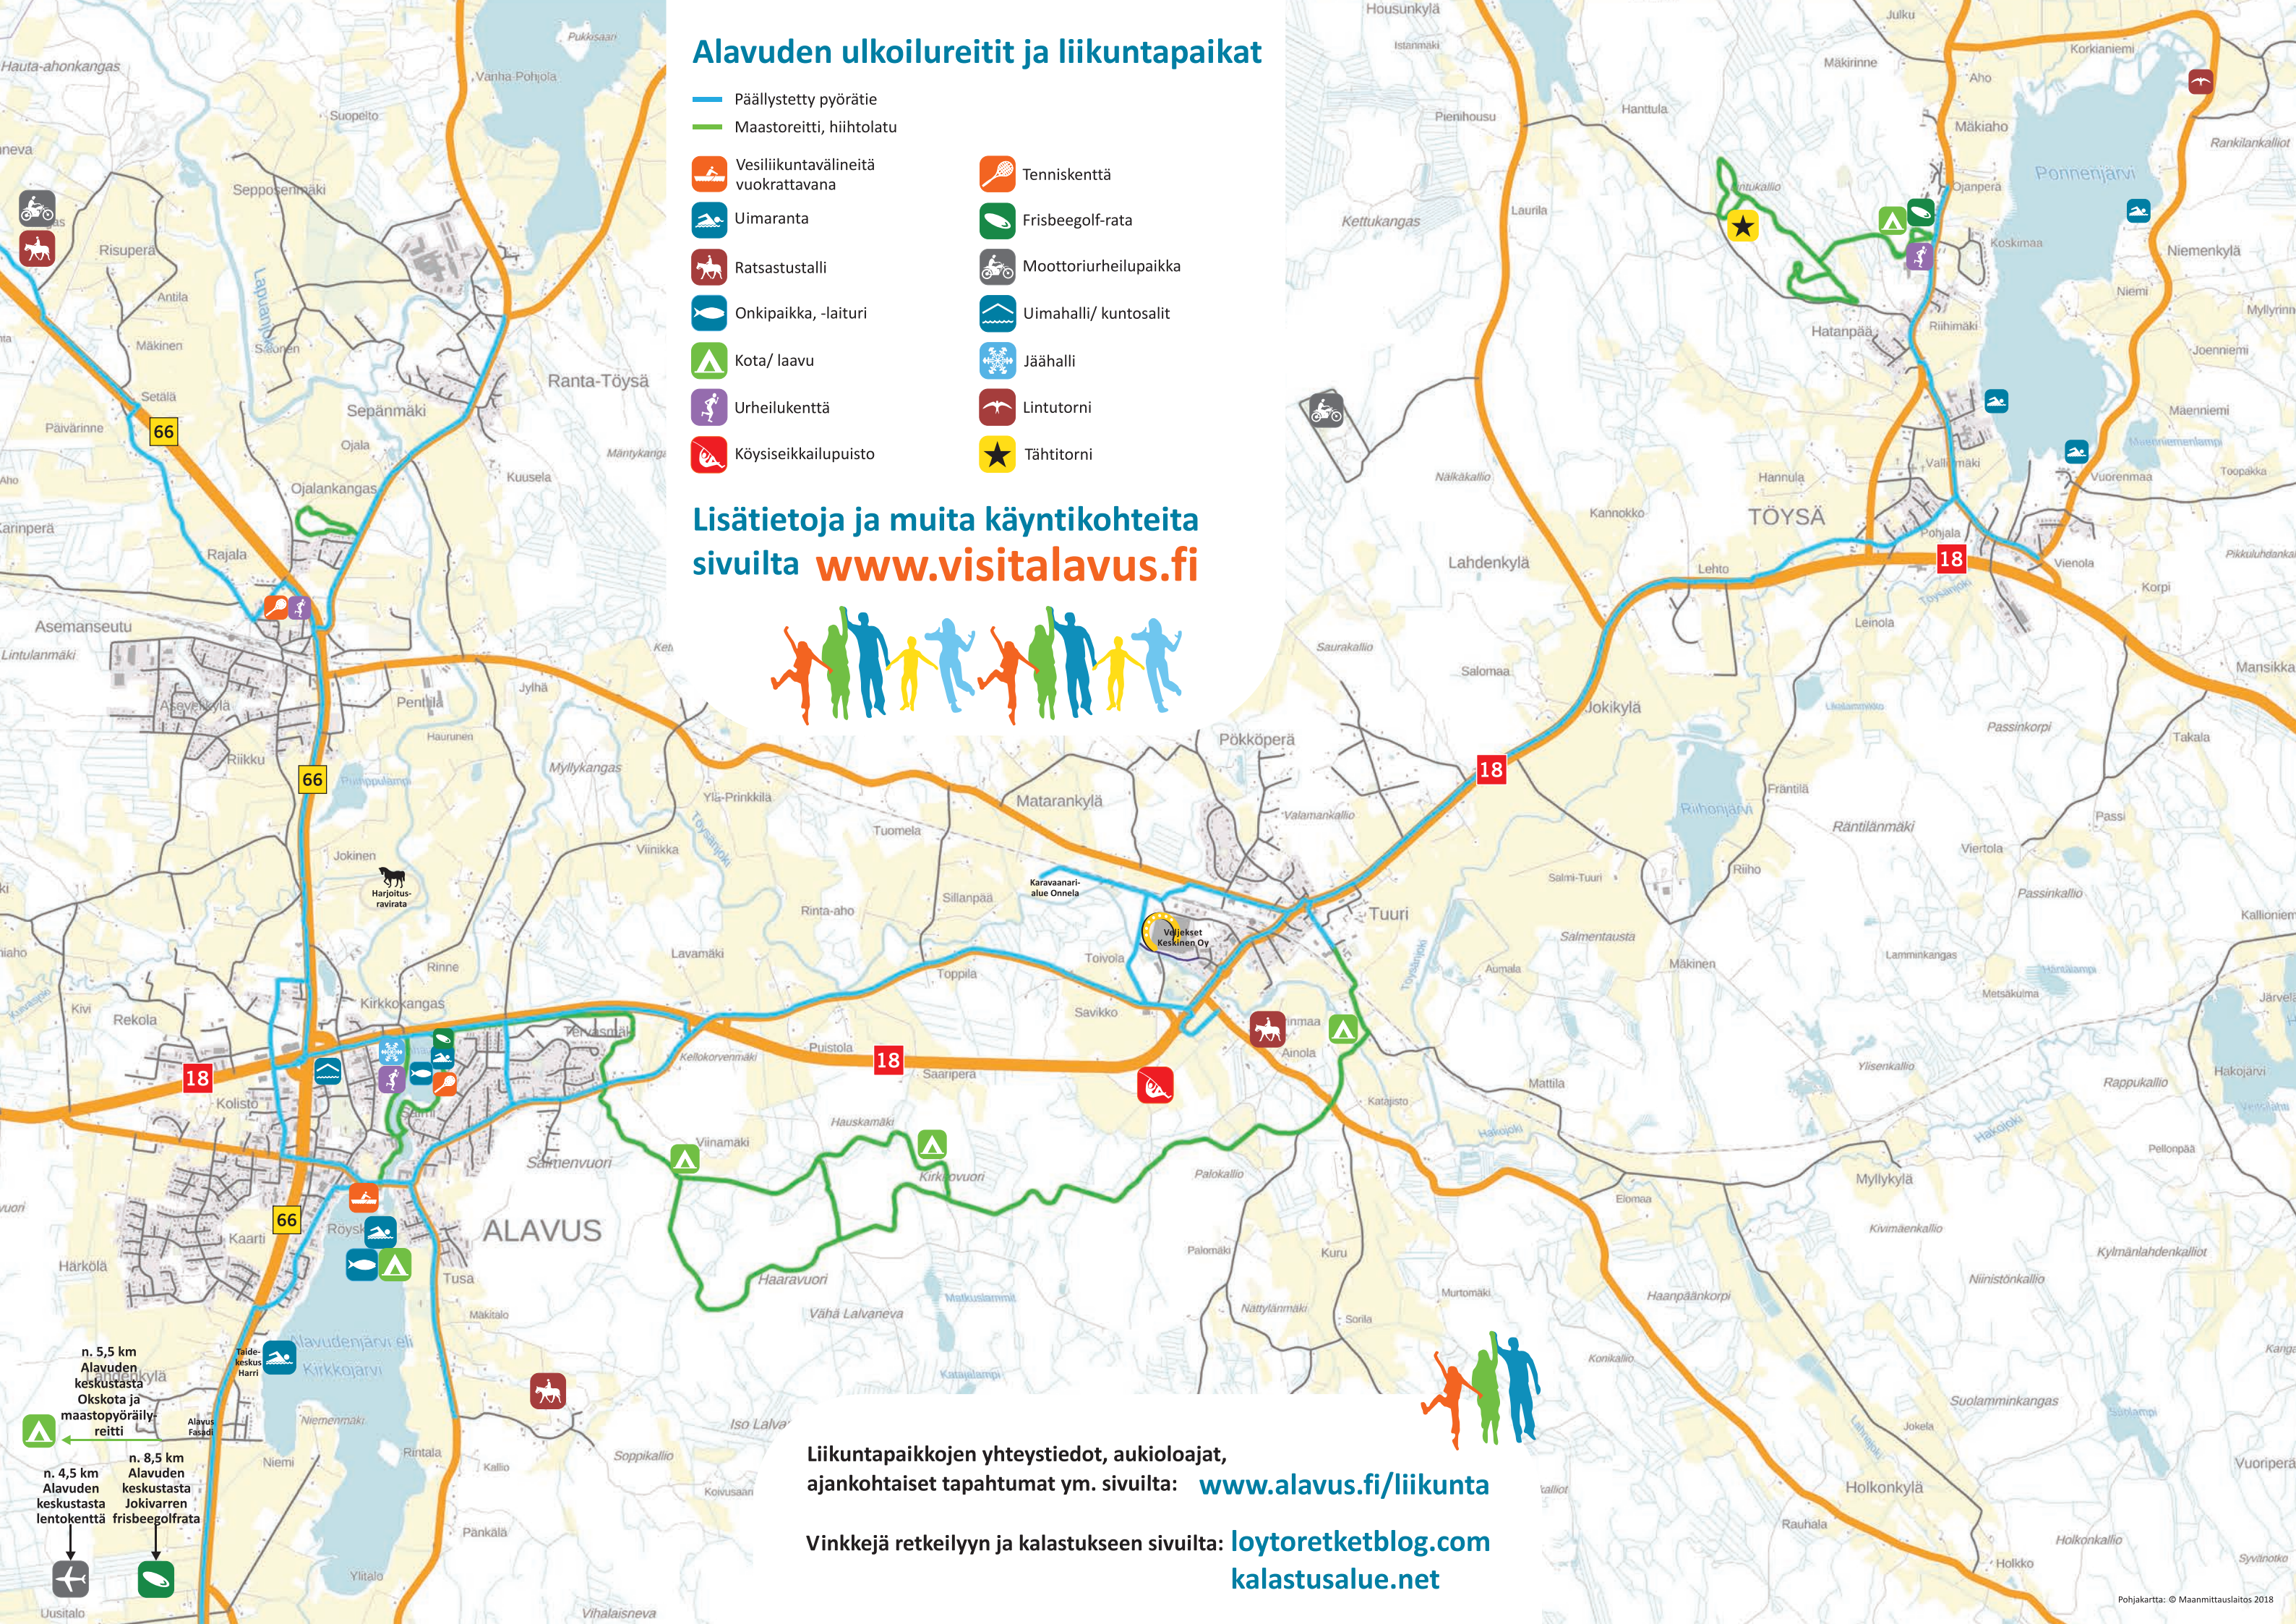

Alavuden ulkoilureitit ja liikuntapaikat

- Päällystetty pyörätie
- Maastoreitti, hiihtolatu
-  Vesiliikuntavälineitä vuokrattavana
-  Uimaranta
-  Ratsastustalli
-  Onkipaikka, -laituri
-  Kota/ laavu
-  Urheilukenttä
-  Köysiseikkailupuisto
-  Tenniskenttä
-  Frisbeegolf-rata
-  Moottoriurheilupaikka
-  Uimahalli/ kuntosalit
-  Jäähalli
-  Lintutorni
-  Tähtitorni

Lisätietoja ja muita käyntikohteita sivuilta www.visitalavus.fi

Liikuntapaikkojen yhteystiedot, aukioloajat, ajankohtaiset tapahtumat ym. sivuilta: www.alavus.fi/liikunta

Vinkkejä retkeilyyn ja kalastukseen sivuilta: loytoretketblog.com
kalastusalue.net

n. 5,5 km Alavuden keskustasta Okskosta ja maastopyöräilyreitti

n. 4,5 km Alavuden keskustasta lentokenttä

n. 8,5 km Alavuden keskustasta Jokivarren frisbeegolf-rata