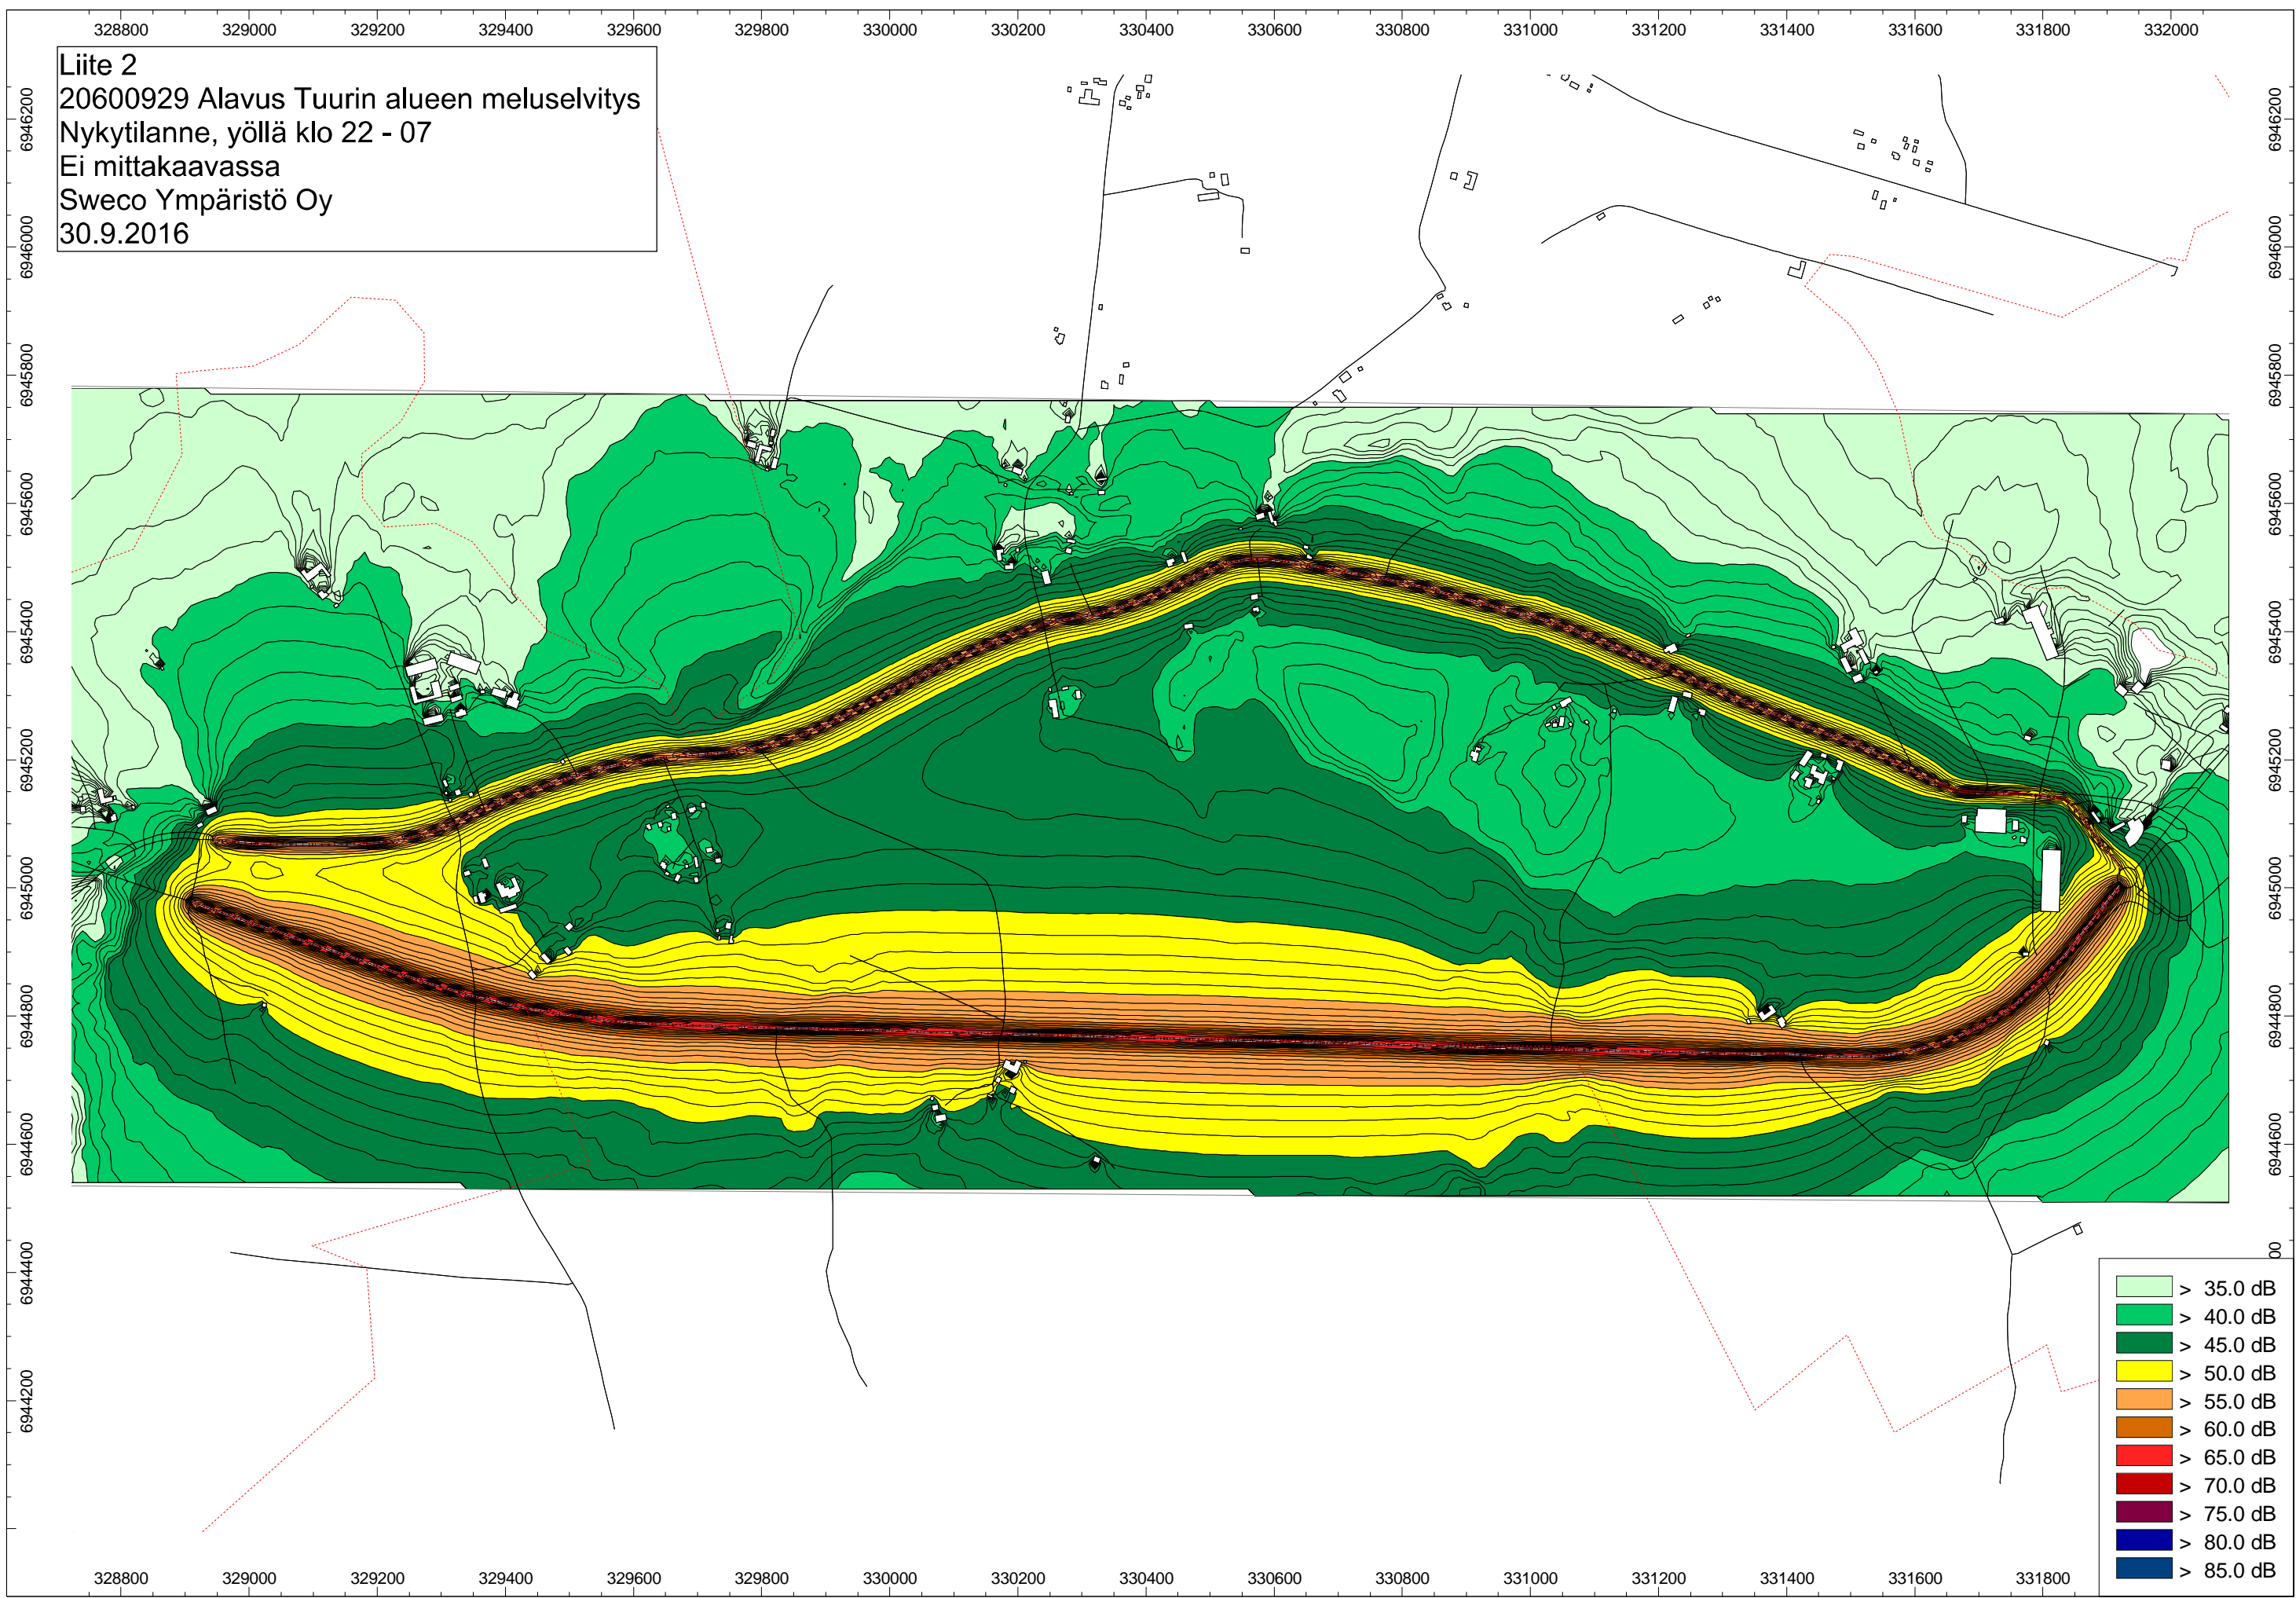

Liite 2  
20600929 Alavus Tuurin alueen meluselvitys  
Nykytilanne, yöllä klo 22 - 07  
Ei mittakaavassa  
Sweco Ympäristö Oy  
30.9.2016

- > 35.0 dB
- > 40.0 dB
- > 45.0 dB
- > 50.0 dB
- > 55.0 dB
- > 60.0 dB
- > 65.0 dB
- > 70.0 dB
- > 75.0 dB
- > 80.0 dB
- > 85.0 dB