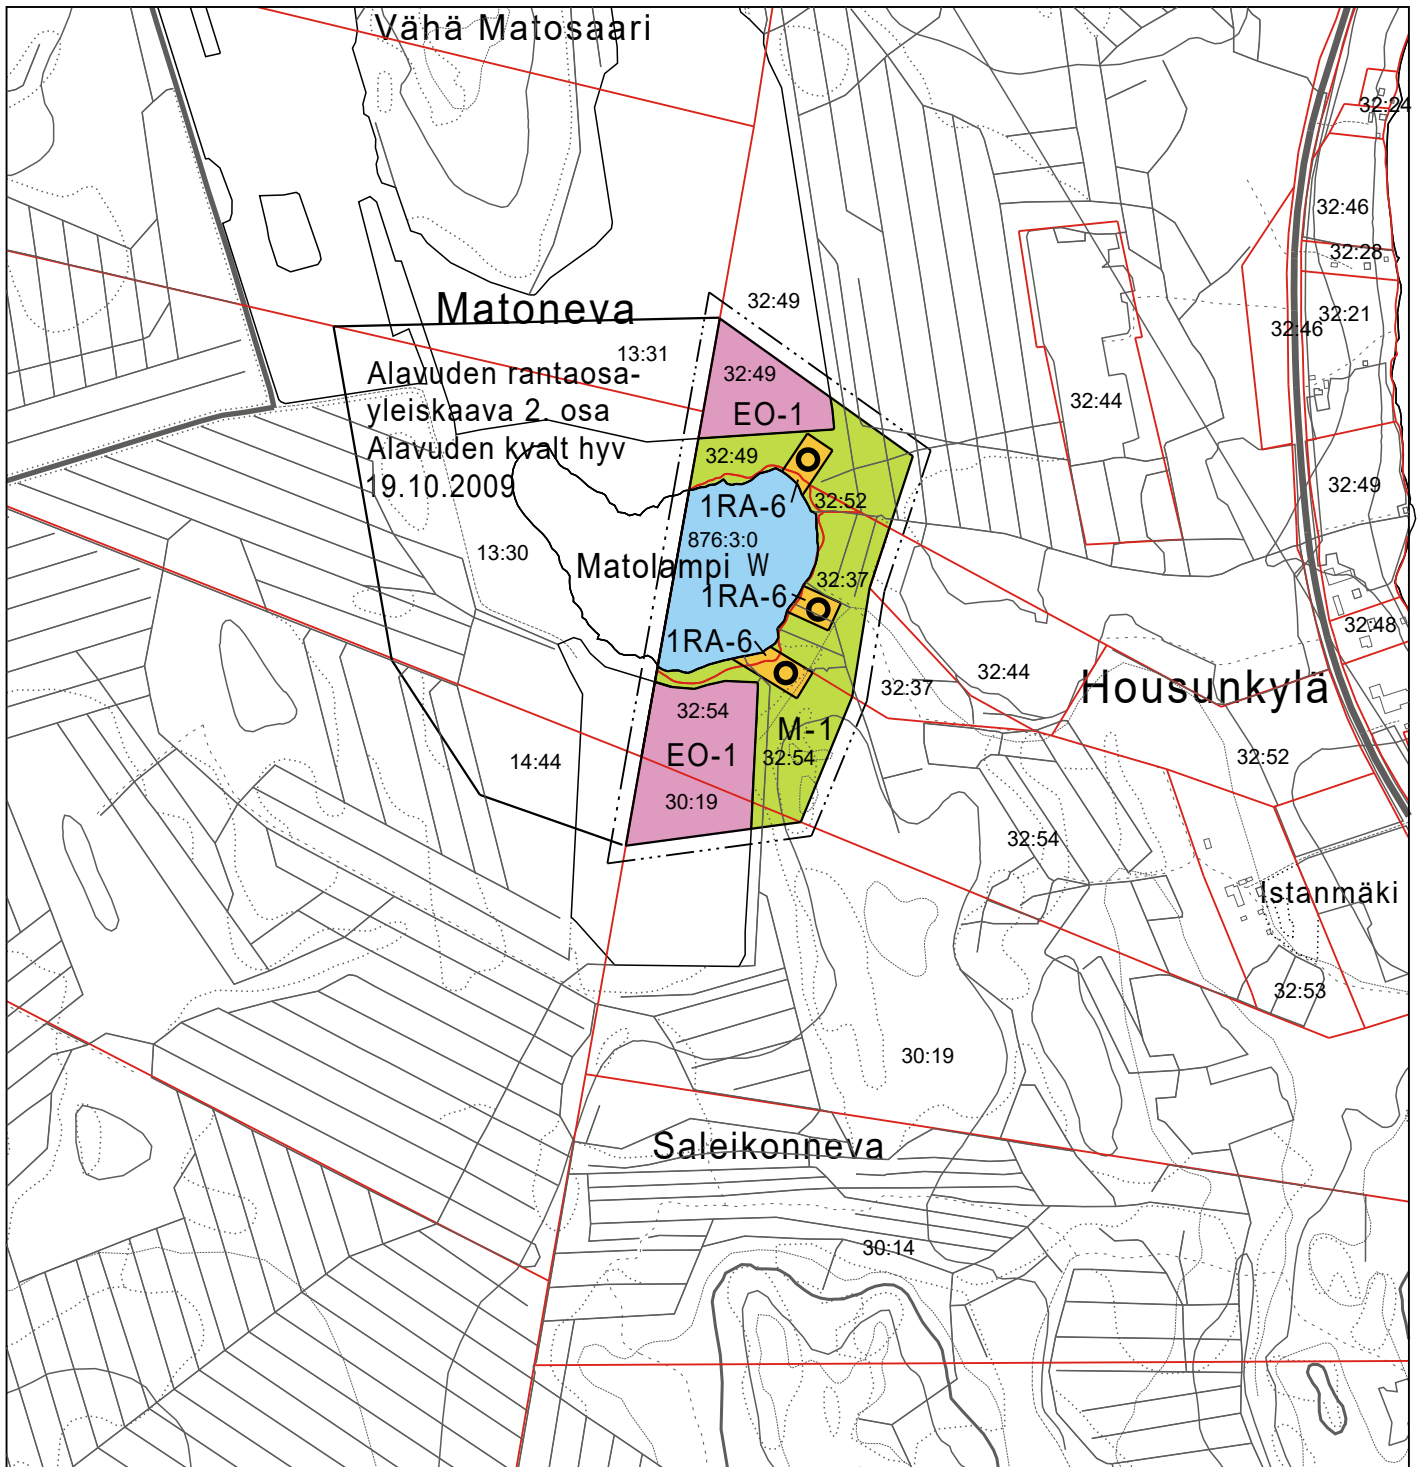

ALAVUDEN KAUPUNKI
ALAVUDEN RANTAOSAYLEISKAAVA 3. OSA
MATOLAMPI (osa), TÖYSÄ
1:10 000
Ehdotus 27.6.2022

MITTAKAAVA 1: 10 000