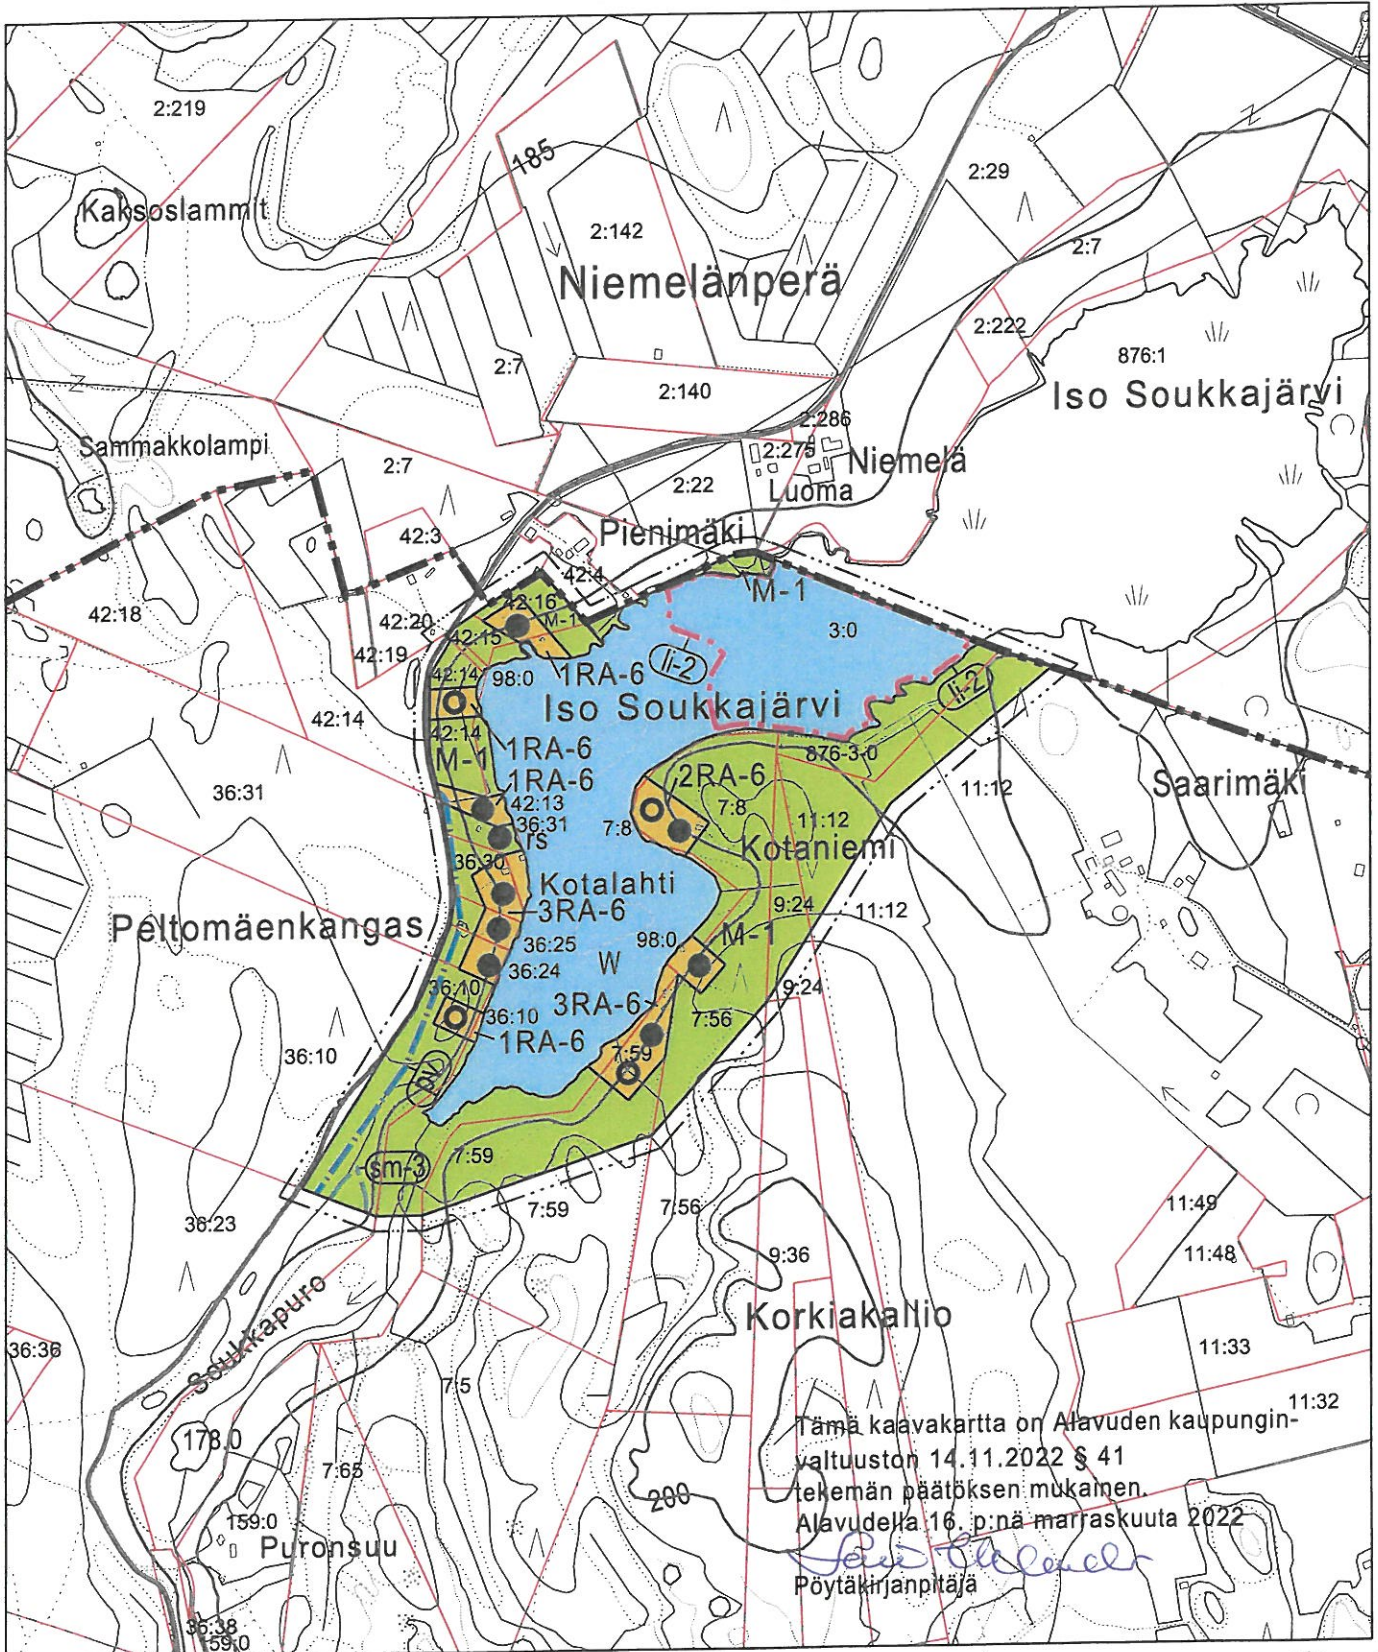

ALAVUDEN KAUPUNKI ALAVUDEN RANTAOSAYLEISKAAVA 3. OSA ISO SOUKKAJÄRVI (OSA), TÖYSÄ

1:10 000 27.6.2022 TARK 24.10.2022

Alavuden kaupunginvaltuusto hyväksynyt 14.11.2022 § 41

MITTAKAAVA 1: 10 000