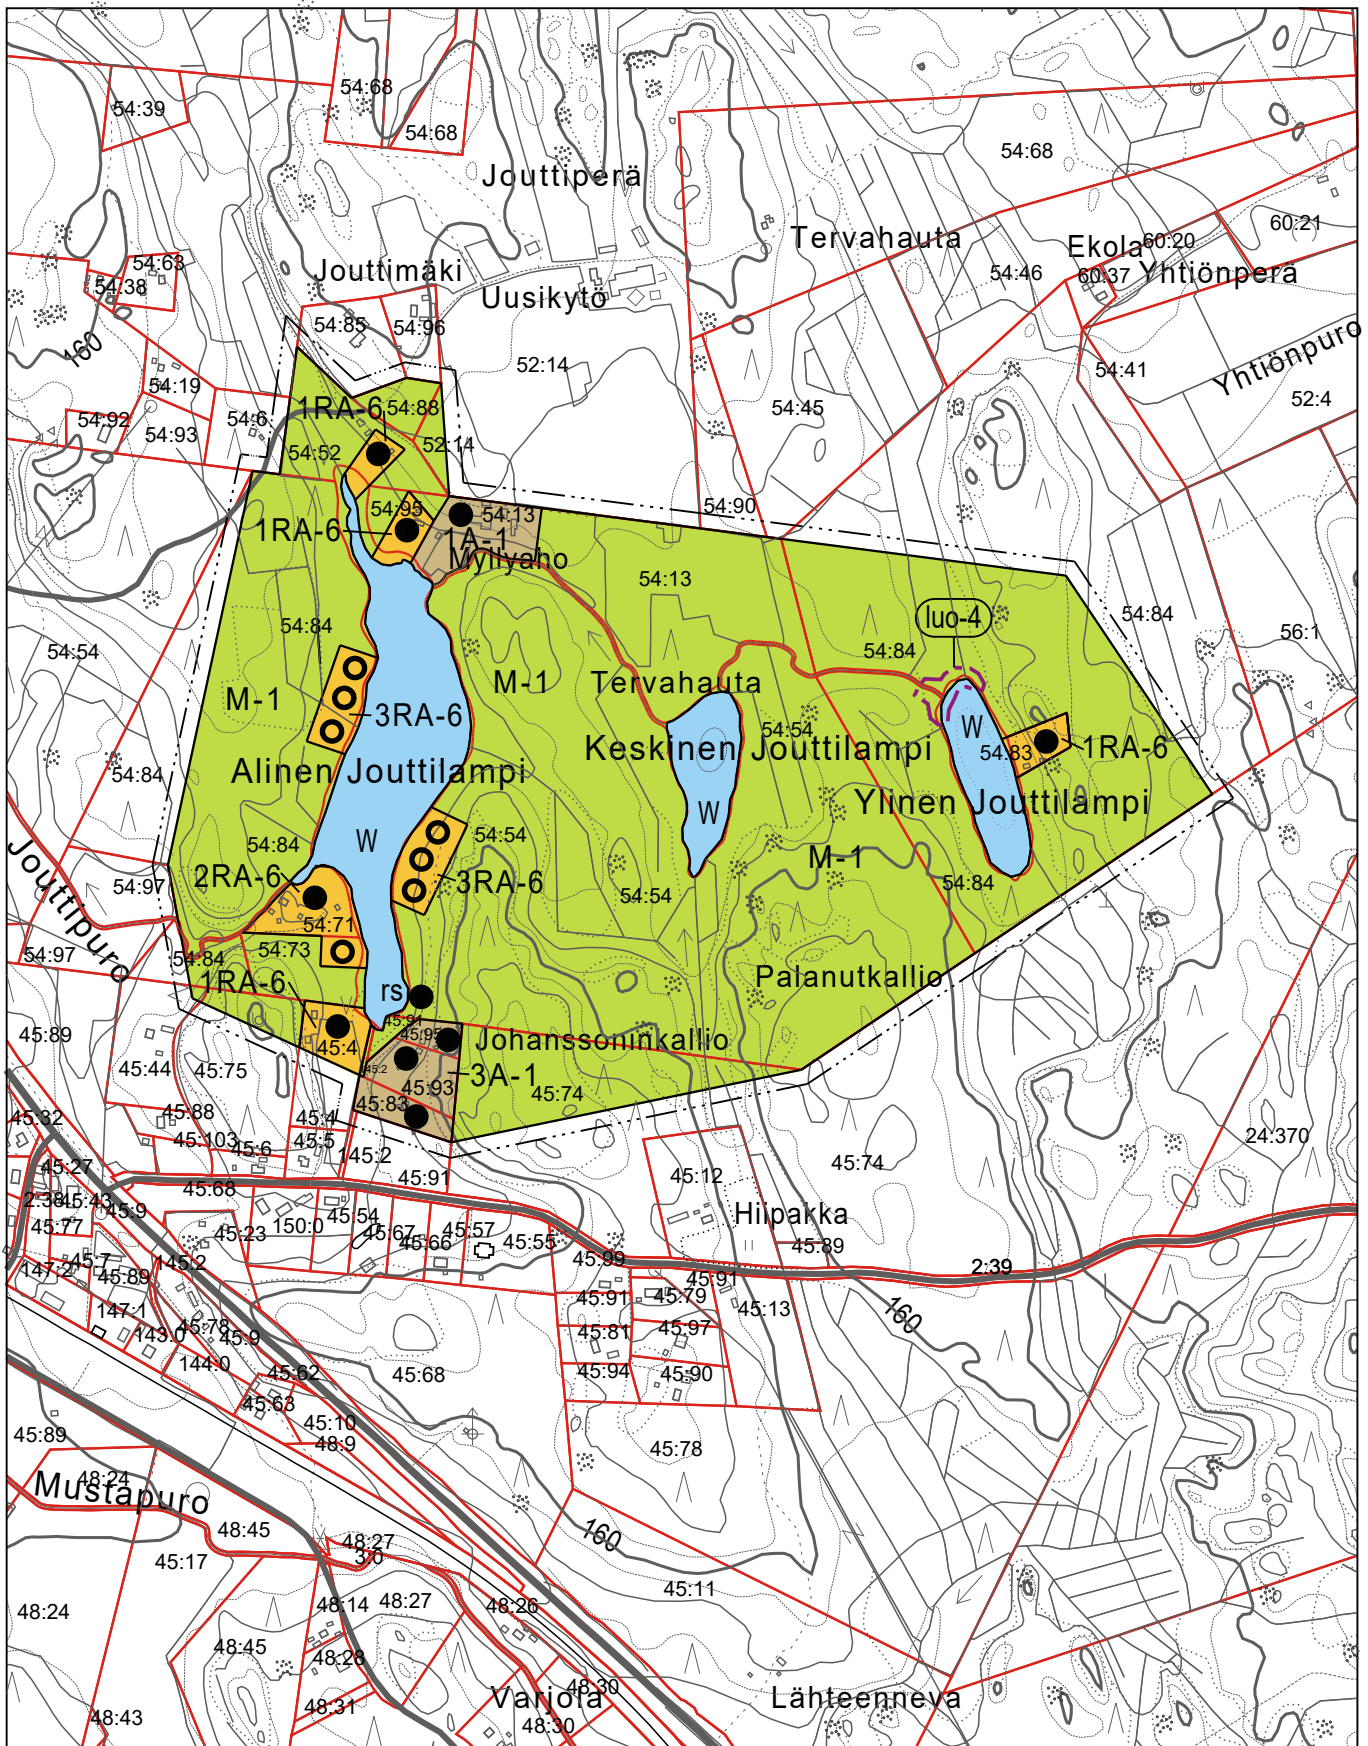

ALAVUS  
 ALAVUDEN RANTAOSAYLEISKAAVA 4. OSA  
 ALINEN JOUTTILAMPI, KESKINEN JOUTTILAMPI,  
 YLINEN JOUTTILAMPI, TÖYSÄ 1:10 000 Luonnos 6.9.2023

MITTAKAAVA 1: 10 000