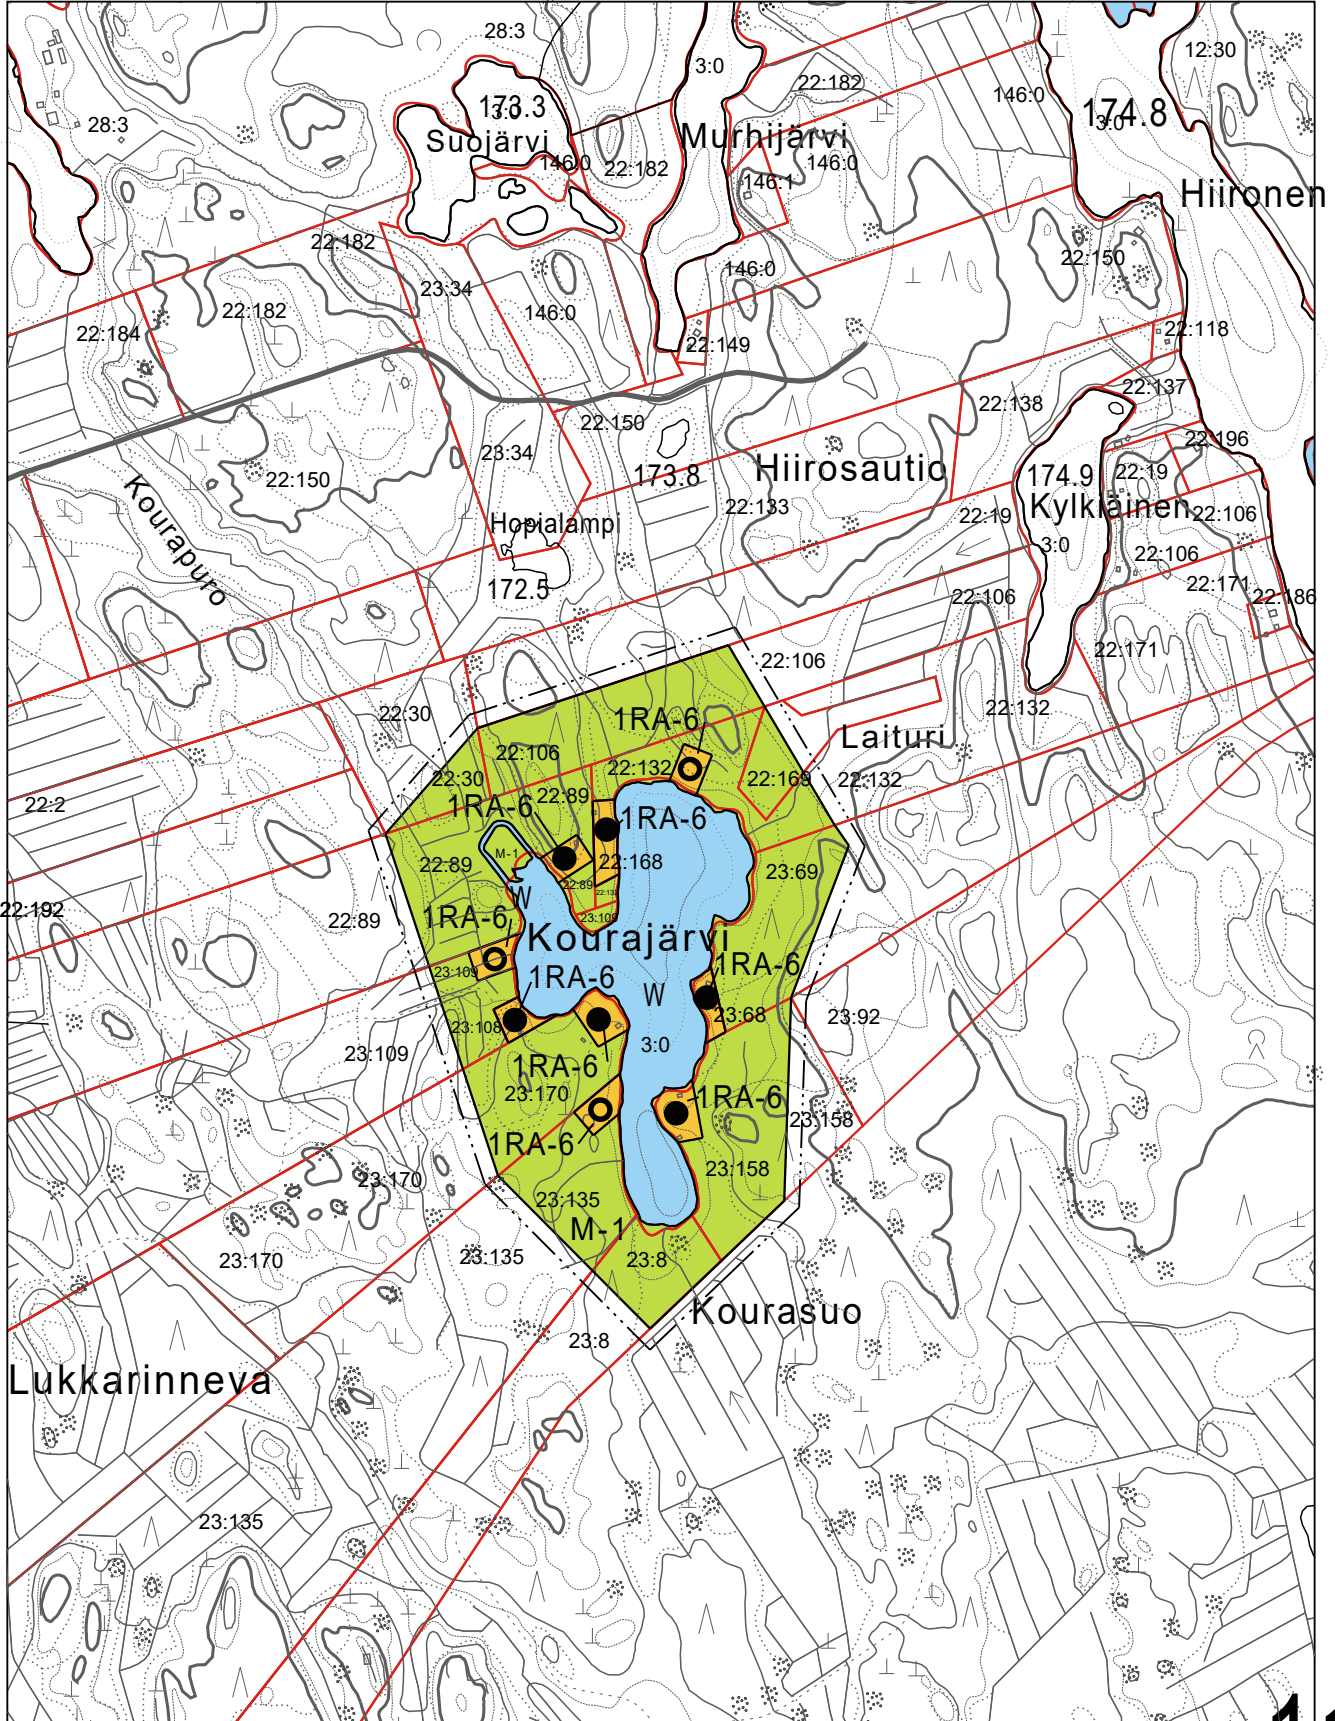

ALAVUS  
ALAVUDEN RANTAOSAYLEISKAAVA 4. OSA  
KOURAJÄRVI, TÖYSÄ  
1:10 000  
Luonnos 6.9.2023

MITTAKAAVA 1: 10 000