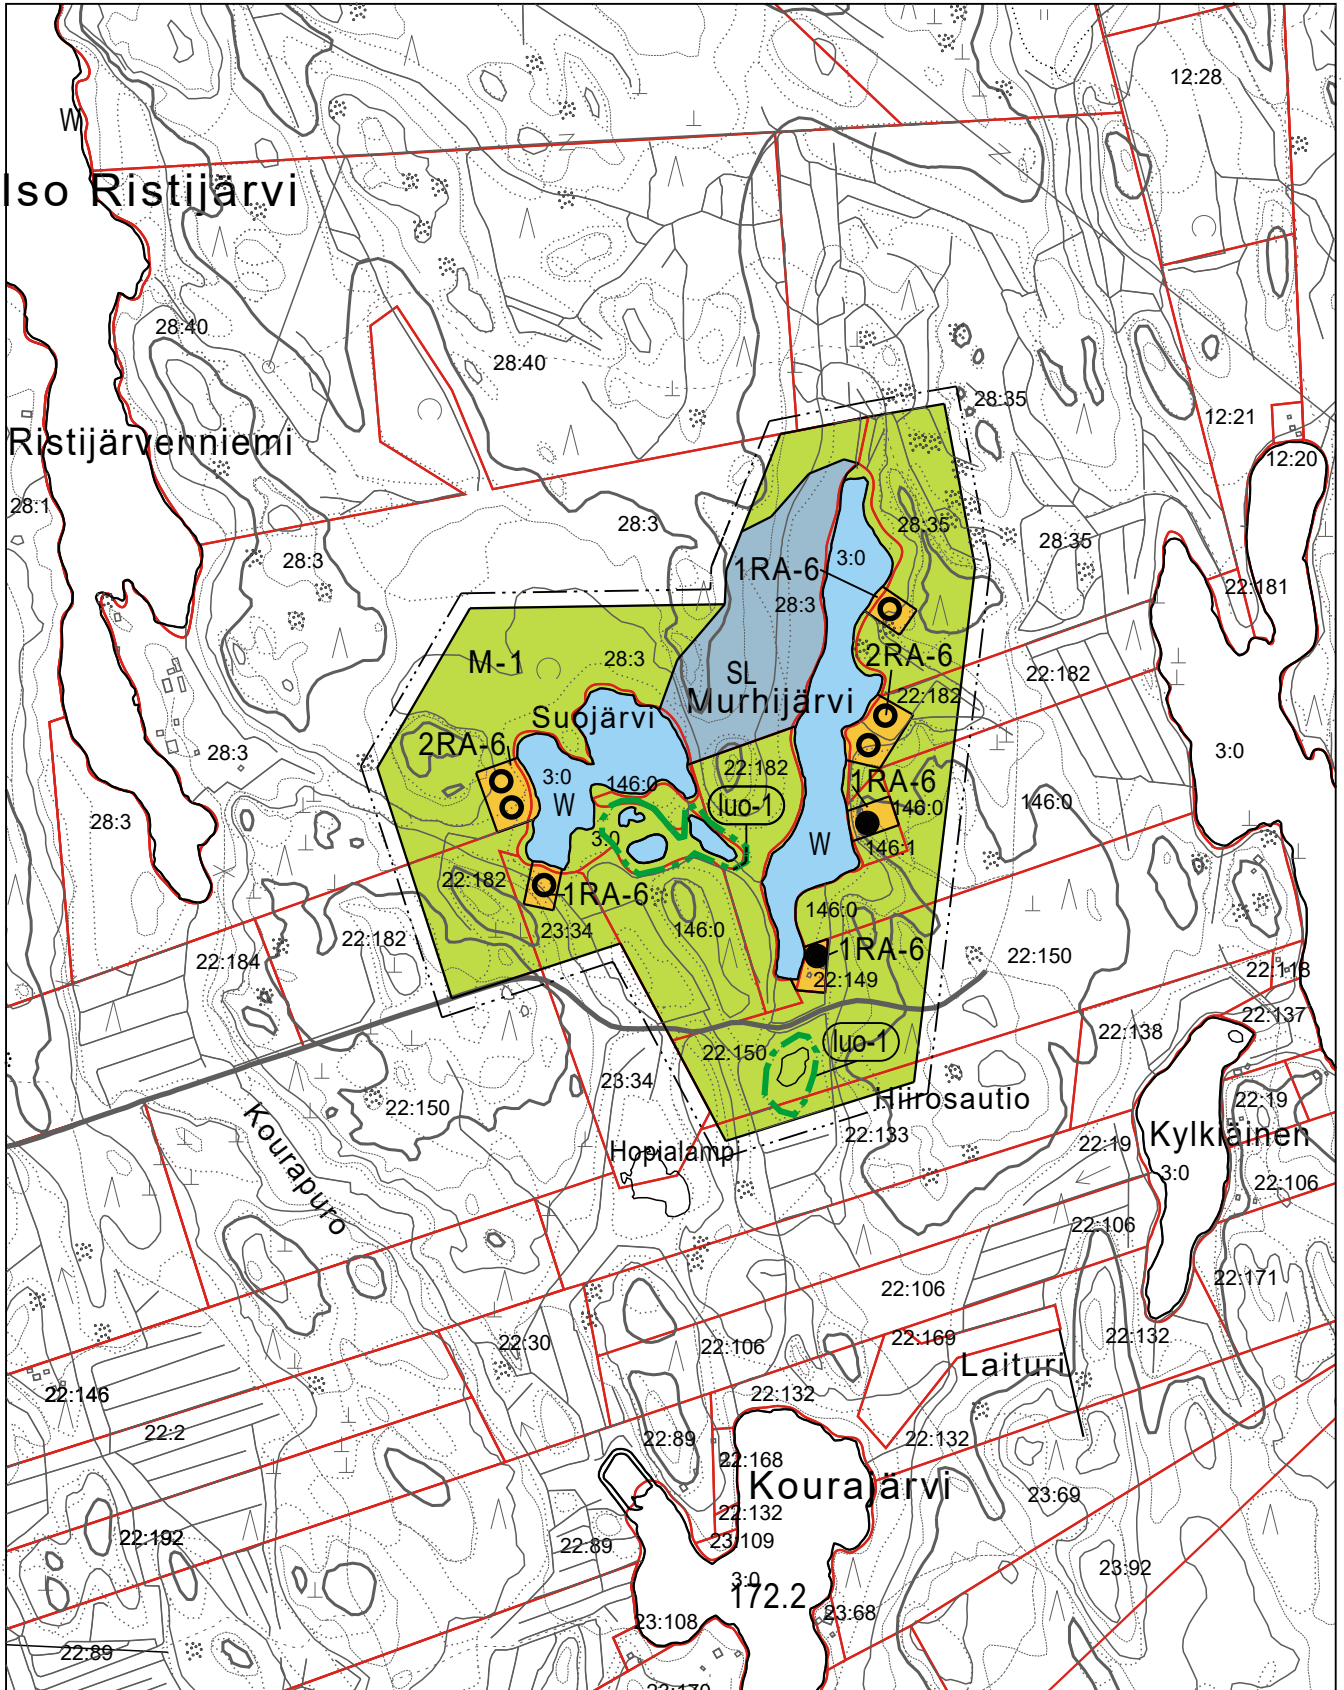

ALAVUDEN KAUPUNKI
ALAVUDEN RANTAOSAYLEISKAAVA 4. OSA
MURHIJÄRVI, SUOJÄRVI, TÖYSÄ
1:10 000
Luonnos 6.9.2023

MITTAKAAVA 1: 10 000